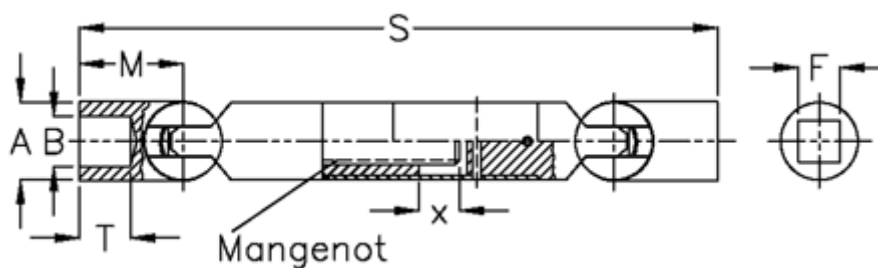

Varenummer: 078901041
Beskrivelse: Kugleled med udtræk 0.890.104.001
s=700 x=60 firkant 50

Mål

A	= 90
F	= 50
M	= 130.0
Mangenot	= 20x54x62
MD max. Nm	= 1060
s	= 700
T	= 70
x	= 60